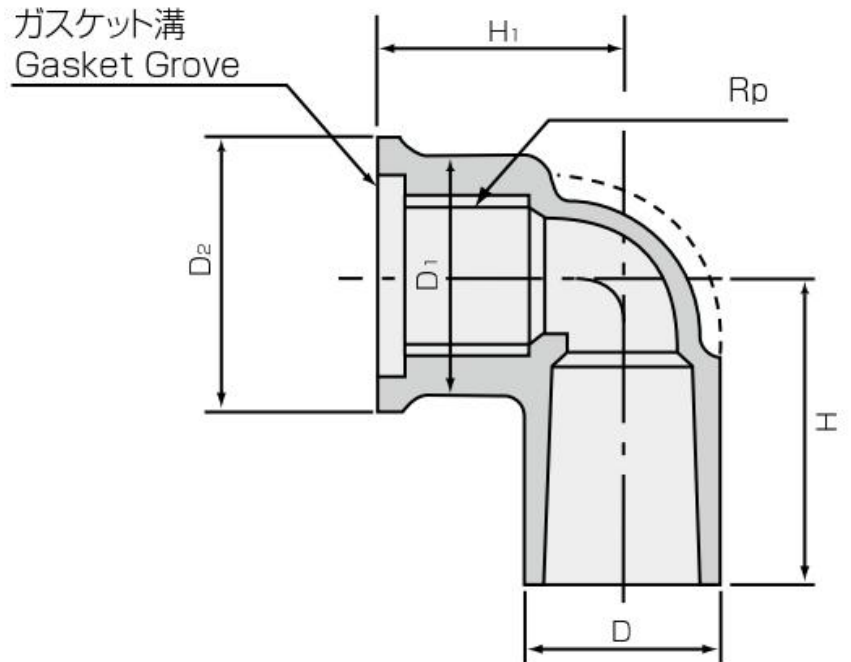

Faucet Elbow

HI-PVC

単位 Unit : mm

呼び径 Size	D	D ₁	D ₂	H	H ₁	重量 Weight (kg)
13×Rp1/2	24	28	34	38	29	0.025
16×Rp1/2	29	29	34	43	32	0.034
20×Rp3/4	33	35	42	51	36	0.050
25×Rp1	40	43	52	59	40	0.082