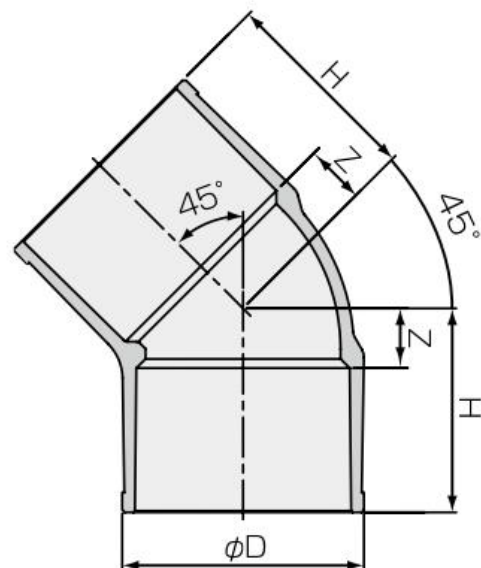

45° Elbow

13~50

65~150

HI-PVC

単位Unit : mm

呼び径 Size	D	H	Z	重量 Weight (kg)
13	24	36	10	0.018
20	33	44	9	0.039
25	40	51	11	0.065
30	46	56	12	0.078
40	57	69	14	0.133
50	70	81	18	0.245
65	87	94	33	0.460
75	102	98	34	0.660
100	130	123	39	1.262
125	160	149	44	1.700
150	190	184	51	3.120
200	243	205	60	5.430
250	300	254	79	8.760
300	356	280	95	13.200

200~300

破線はFRP補強品の1.0MPa仕様です。
Dashed shape for Fiber Reinforced 1.0MPa fitting.