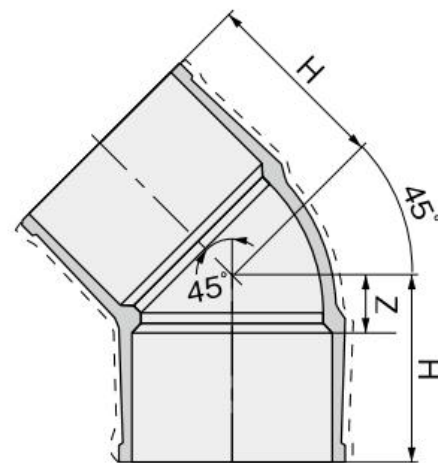

45° Elbow

13~50

65~150

HI-PVC

単位Unit : mm

呼び径 Size	D	H	Z	重量 Weight (kg)
13	24	36	10	0.018
20	33	44	9	0.039
25	40	51	11	0.065
30	46	56	12	0.078
40	57	69	14	0.133
50	70	81	18	0.245
65	87	94	33	0.460
75	102	98	34	0.660
100	130	123	39	1.262
125	160	149	44	1.700
150	190	184	51	3.120
200	243	205	60	5.430
250	300	254	79	8.760
300	356	280	95	13.200

200~300

破線はFRP補強品の1.0MPa仕様です。
Dashed shape for Fiber Reinforced 1.0MPa fitting.