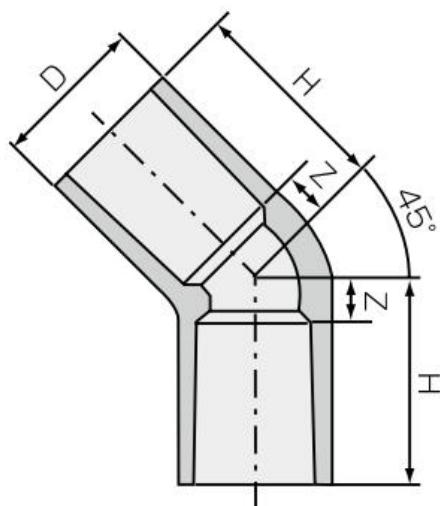

45° Elbow

13~50

65~150

HI-PVC

単位Unit : mm

呼び径 Size	D	H	Z	重量 Weight (kg)
13	24	36	10	0.018
20	33	44	9	0.039
25	40	51	11	0.065
30	46	56	12	0.078
40	57	69	14	0.133
50	70	81	18	0.245
65	87	94	33	0.460
75	102	98	34	0.660
100	130	123	39	1.262
125	160	149	44	1.700
150	190	184	51	3.120
200	243	205	60	5.430
250	300	254	79	8.760
300	356	280	95	13.200

200~300

破線はFRP補強品の1.0MPa仕様です。
Dashed shape for Fiber Reinforced 1.0MPa fitting.