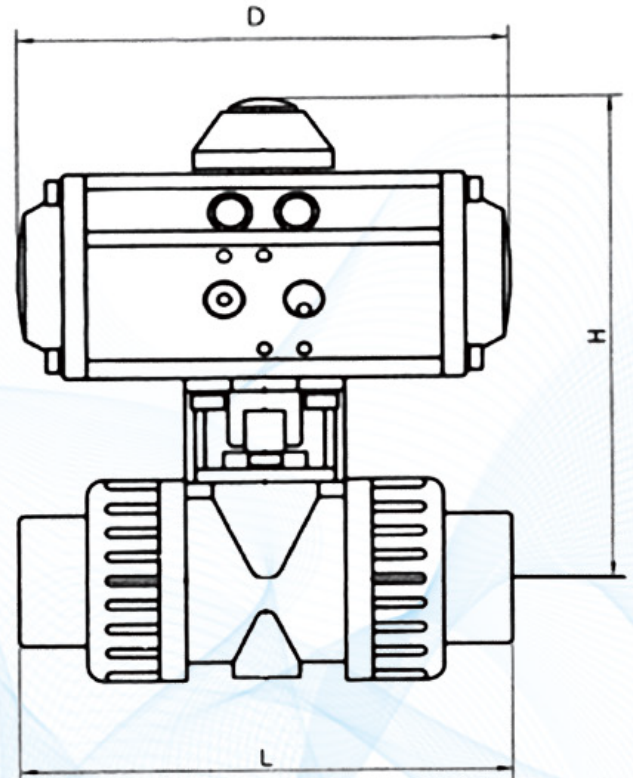

氣動(PVC、CPVC、PP)球閥

Pneumatic Actuator Double Union Ball Valve

單位: mm

| 尺寸(SIZE) | 型號 | 長度(L) | 寬度(D) | 高度(H) | 總重量(Kg) |
|----------|-------|-------|-------|-------|---------|
| 1/2" | CH032 | 143 | 110 | 125 | 1.0 |
| 3/4" | CH032 | 172 | 123 | 135 | 1.1 |
| 1" | CH052 | 187 | 123 | 146 | 1.8 |
| 1-1/4" | CH052 | 190 | 146 | 155 | 2.1 |
| 1-1/2" | CH063 | 212 | 146 | 195 | 3.1 |
| 2" | CH063 | 234 | 168 | 225 | 3.9 |
| 2-1/2" | CH075 | 259 | 168 | 280 | 4.9 |
| 3" | CH083 | 304 | 185 | 295 | 7.5 |
| 4" | CH105 | 372 | 205 | 375 | 14 |