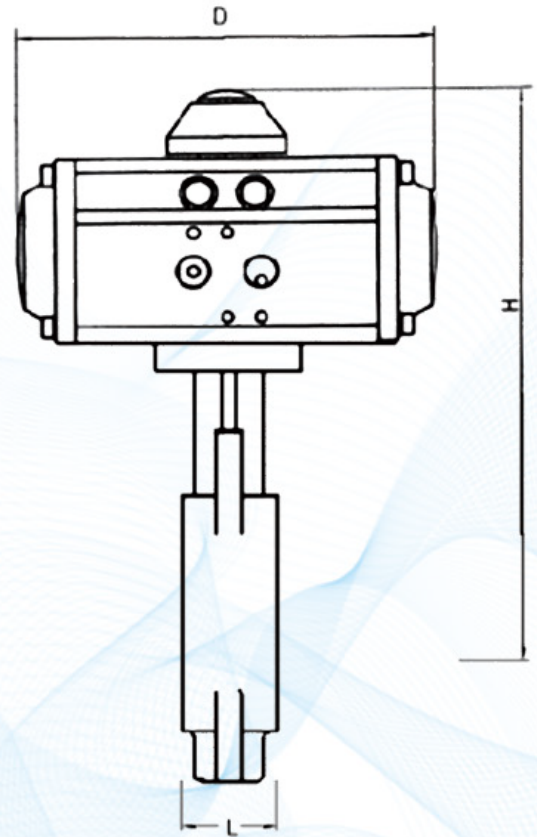

# 氣動(PVC、CPVC、PP)蝶閥

## Pneumatic Actuator Butterfly Valve

單位: mm

註: 10"以上訂製品另詢

尺寸(SIZE)	型號	長度(L)	寬度(D)	高度(H)	總重量(Kg)
2"	CH052	42.5	147	208	2.2
2-1/2"	CH063	46	168	218	3.2
3"	CH075	46	184	237	3.9
4"	CH075	56	184	247.5	4.8
5"	CH083	69	204	300	8.6
6"	CH105	72	268	324	11.3
8"	CH125	85	301	397	16.9